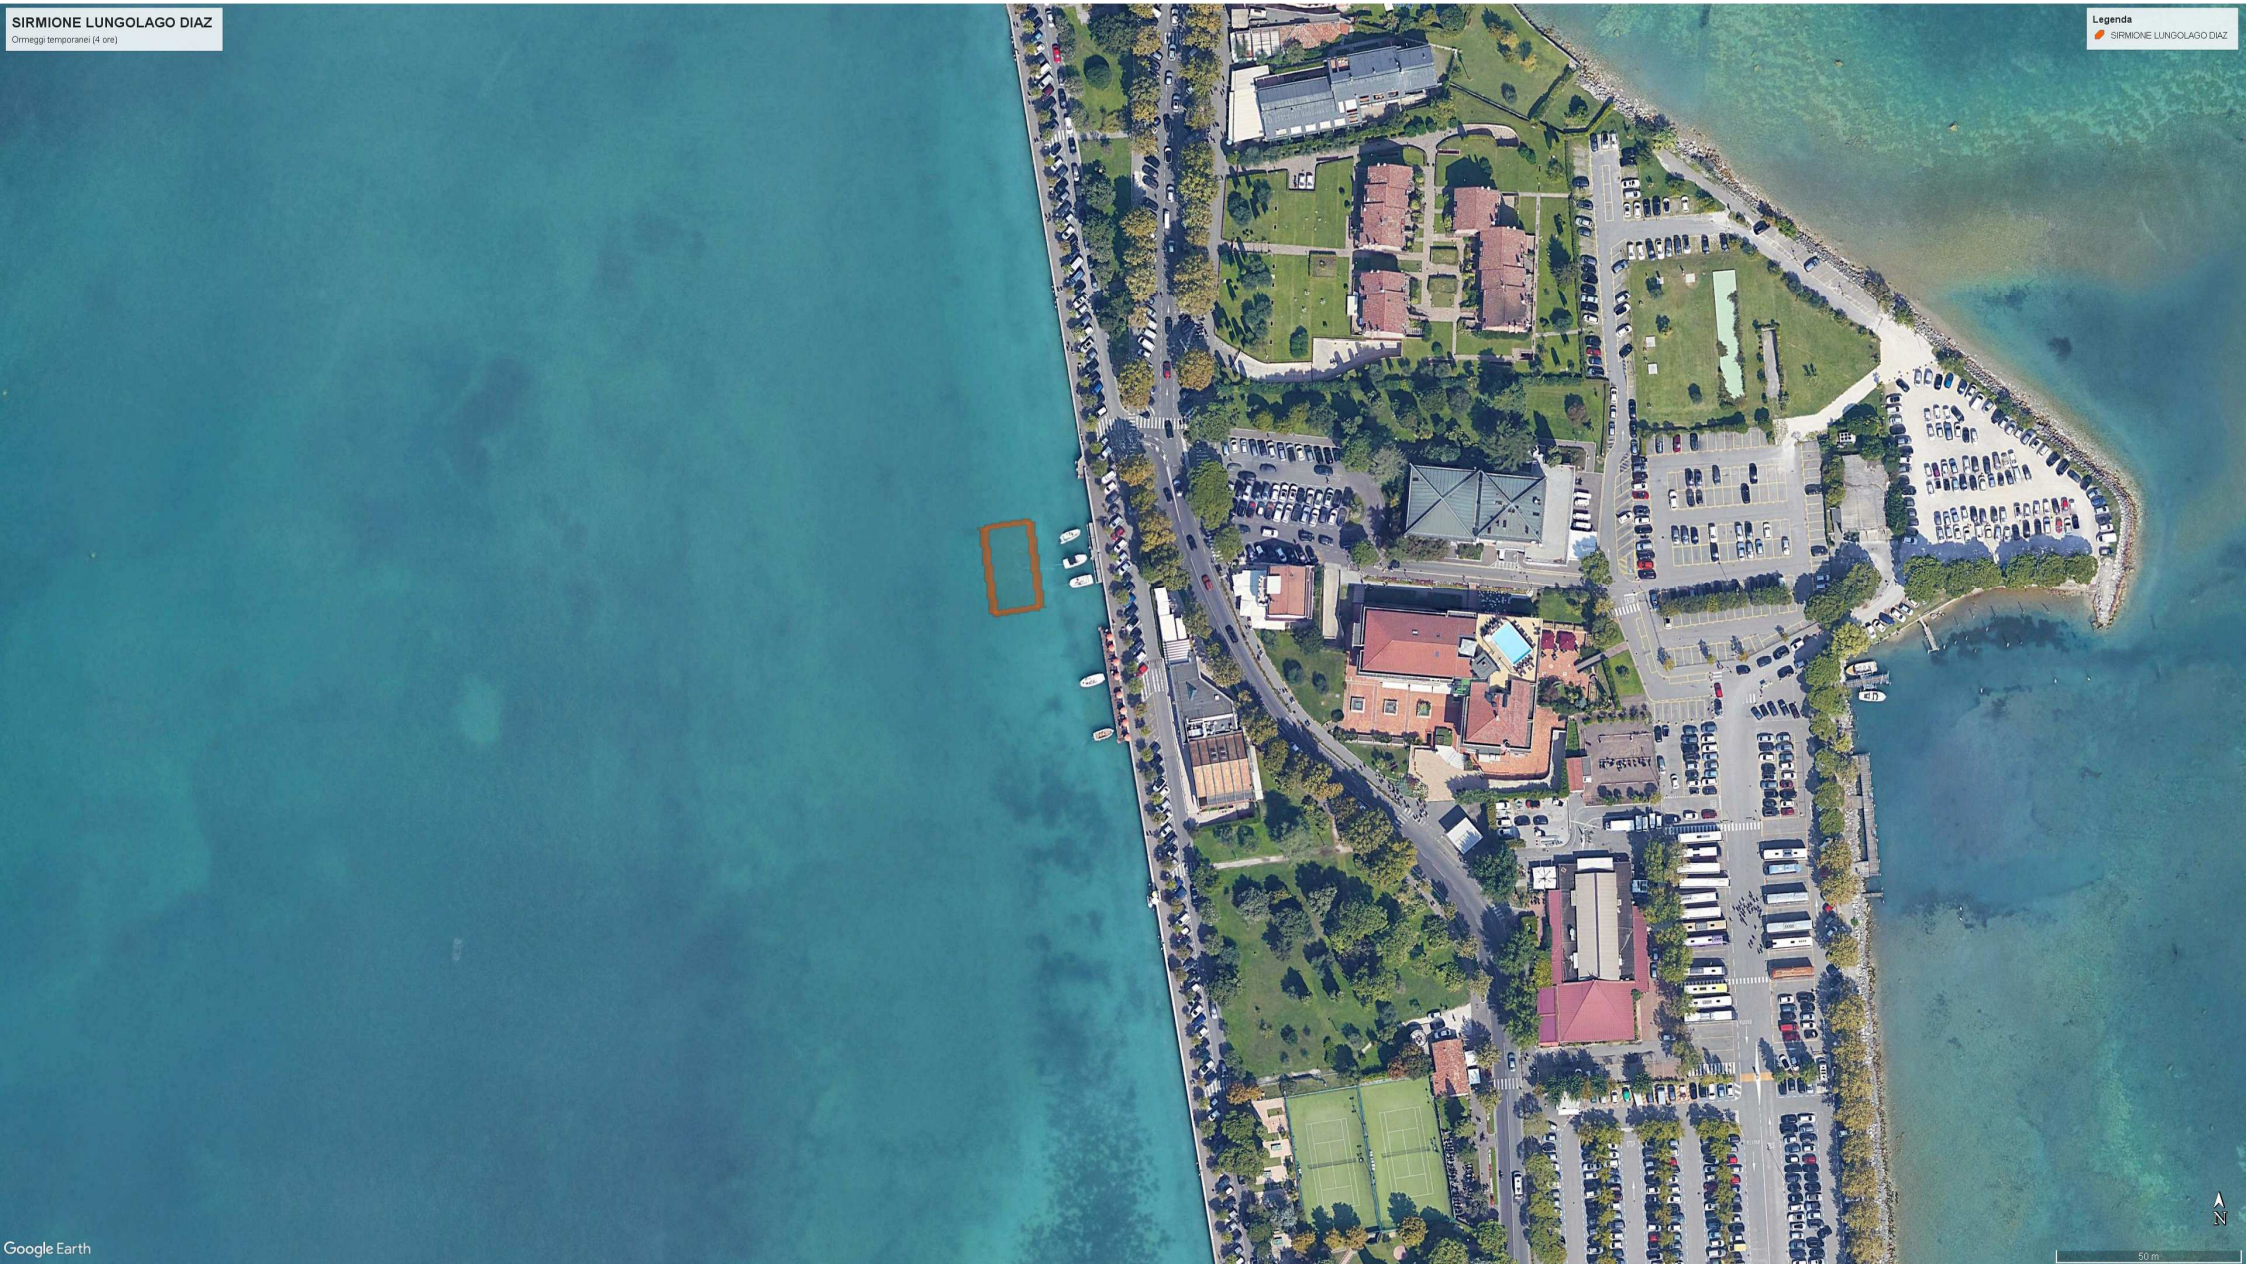

Legenda
SIRMIONE LUNGOLAGO DIAZ

LIMONE LUNGOLAGO
Ormeggi temporanei (4 ore)

Legenda
SIRIMONE LUNGOLAGO DIAZ

Google Earth

30 m

LUNGOLAGO SALO'
Ornaggi temporanei (4 ore)

Legenda
SIRIMONE LUNGOLAGO DIAZ

PORTO BOGLIACO
Ormeggi temporanei (4 ore)

Legenda
SIRIMONE LUNGOLAGO DIAZ

PORTO DUSANO
Ormeggi temporanei (4 ore)

Legenda
SIRIMONE LUNGOLAGO DIAZ

PORTO SAN FELICE
Ormeggi temporanei (4 ore)

Legenda
SIRMIONE LUNGOLAGO DIAZ

TOSCOLANO MADERNO LOC. BOLSEM
Ormeggi temporanei (4 ore)

Legenda
SIRIMONE LUNGOLAGO DIAZ

TOSCOLANO MADERNO RISTORANTE MURETTO
Ornaggi temporanei (4 ore)

Legenda
SIRIMONE LUNGOLAGO DIAZ