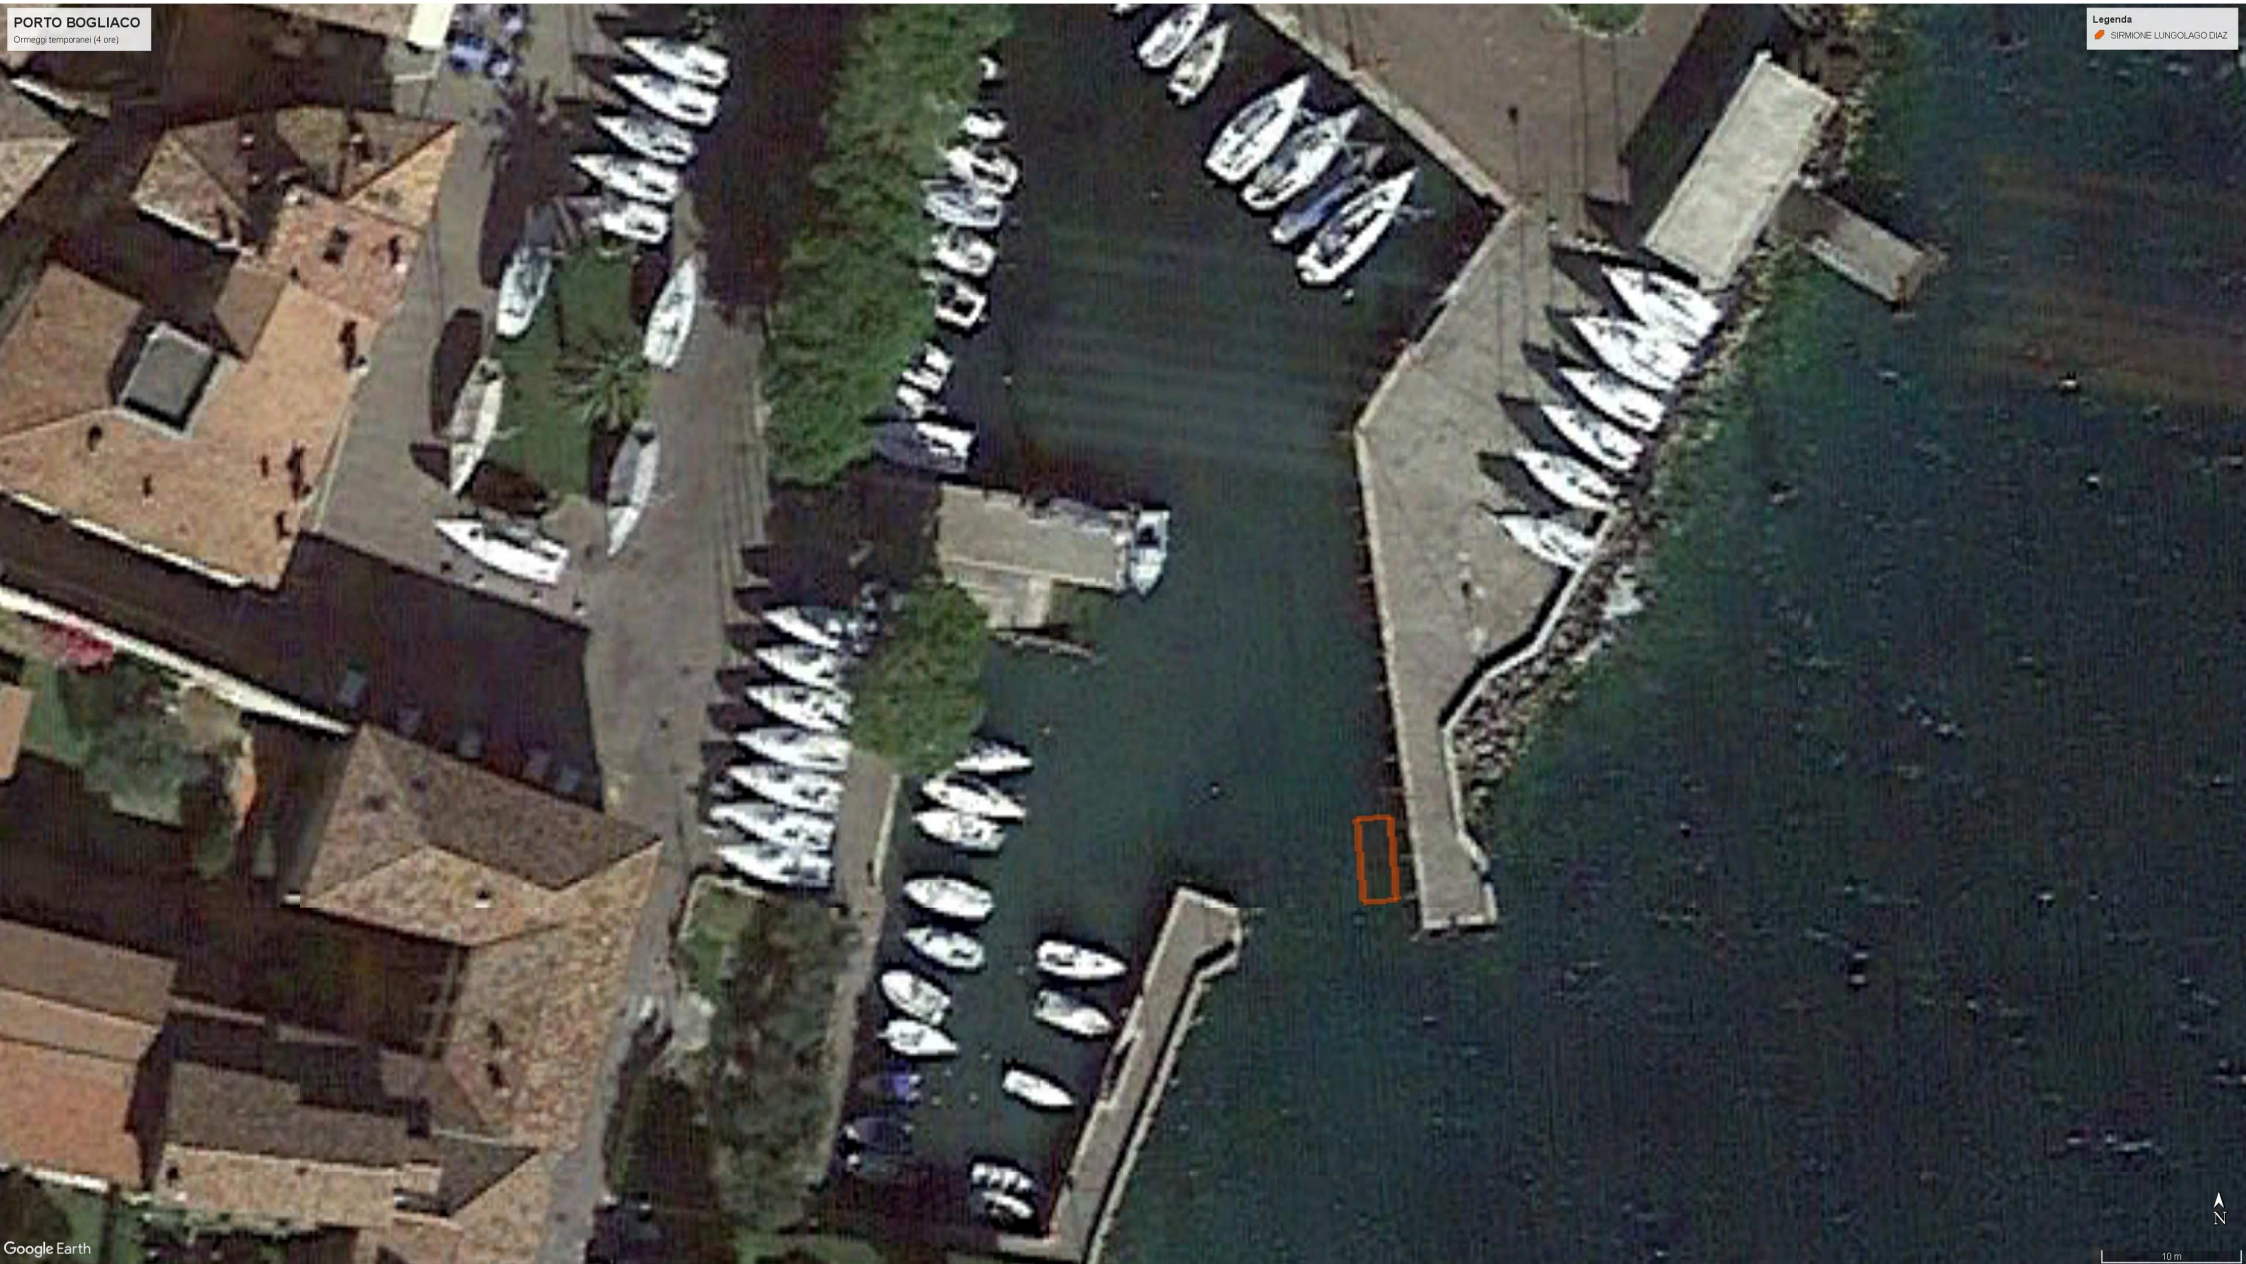

Legenda
SIRMIONE LUNGOLAGO DIAZ

LIMONE LUNGOLAGO
Ormeggi temporanei (4 ore)

Legenda
SIRIMONE LUNGOLAGO DIAZ

Google Earth

30 m

LUNGOLAGO SALO'
Ornaggi temporanei (4 ore)

Legenda
SIRIMONE LUNGOLAGO DIAZ

PORTO BOGLIACO
Ormeggi temporanei (4 ore)

Legenda
SIRIMONE LUNGOLAGO DIAZ

PORTO DUSANO
Ormeggi temporanei (4 ore)

Legenda
SIRIMONE LUNGOLAGO DIAZ

PORTO SAN FELICE
Ormeggi temporanei (4 ore)

Legenda
SIRMIONE LUNGOLAGO DIAZ

TOSCOLANO MADERNO LOC. BOLSEM
Ormeggi temporanei (4 ore)