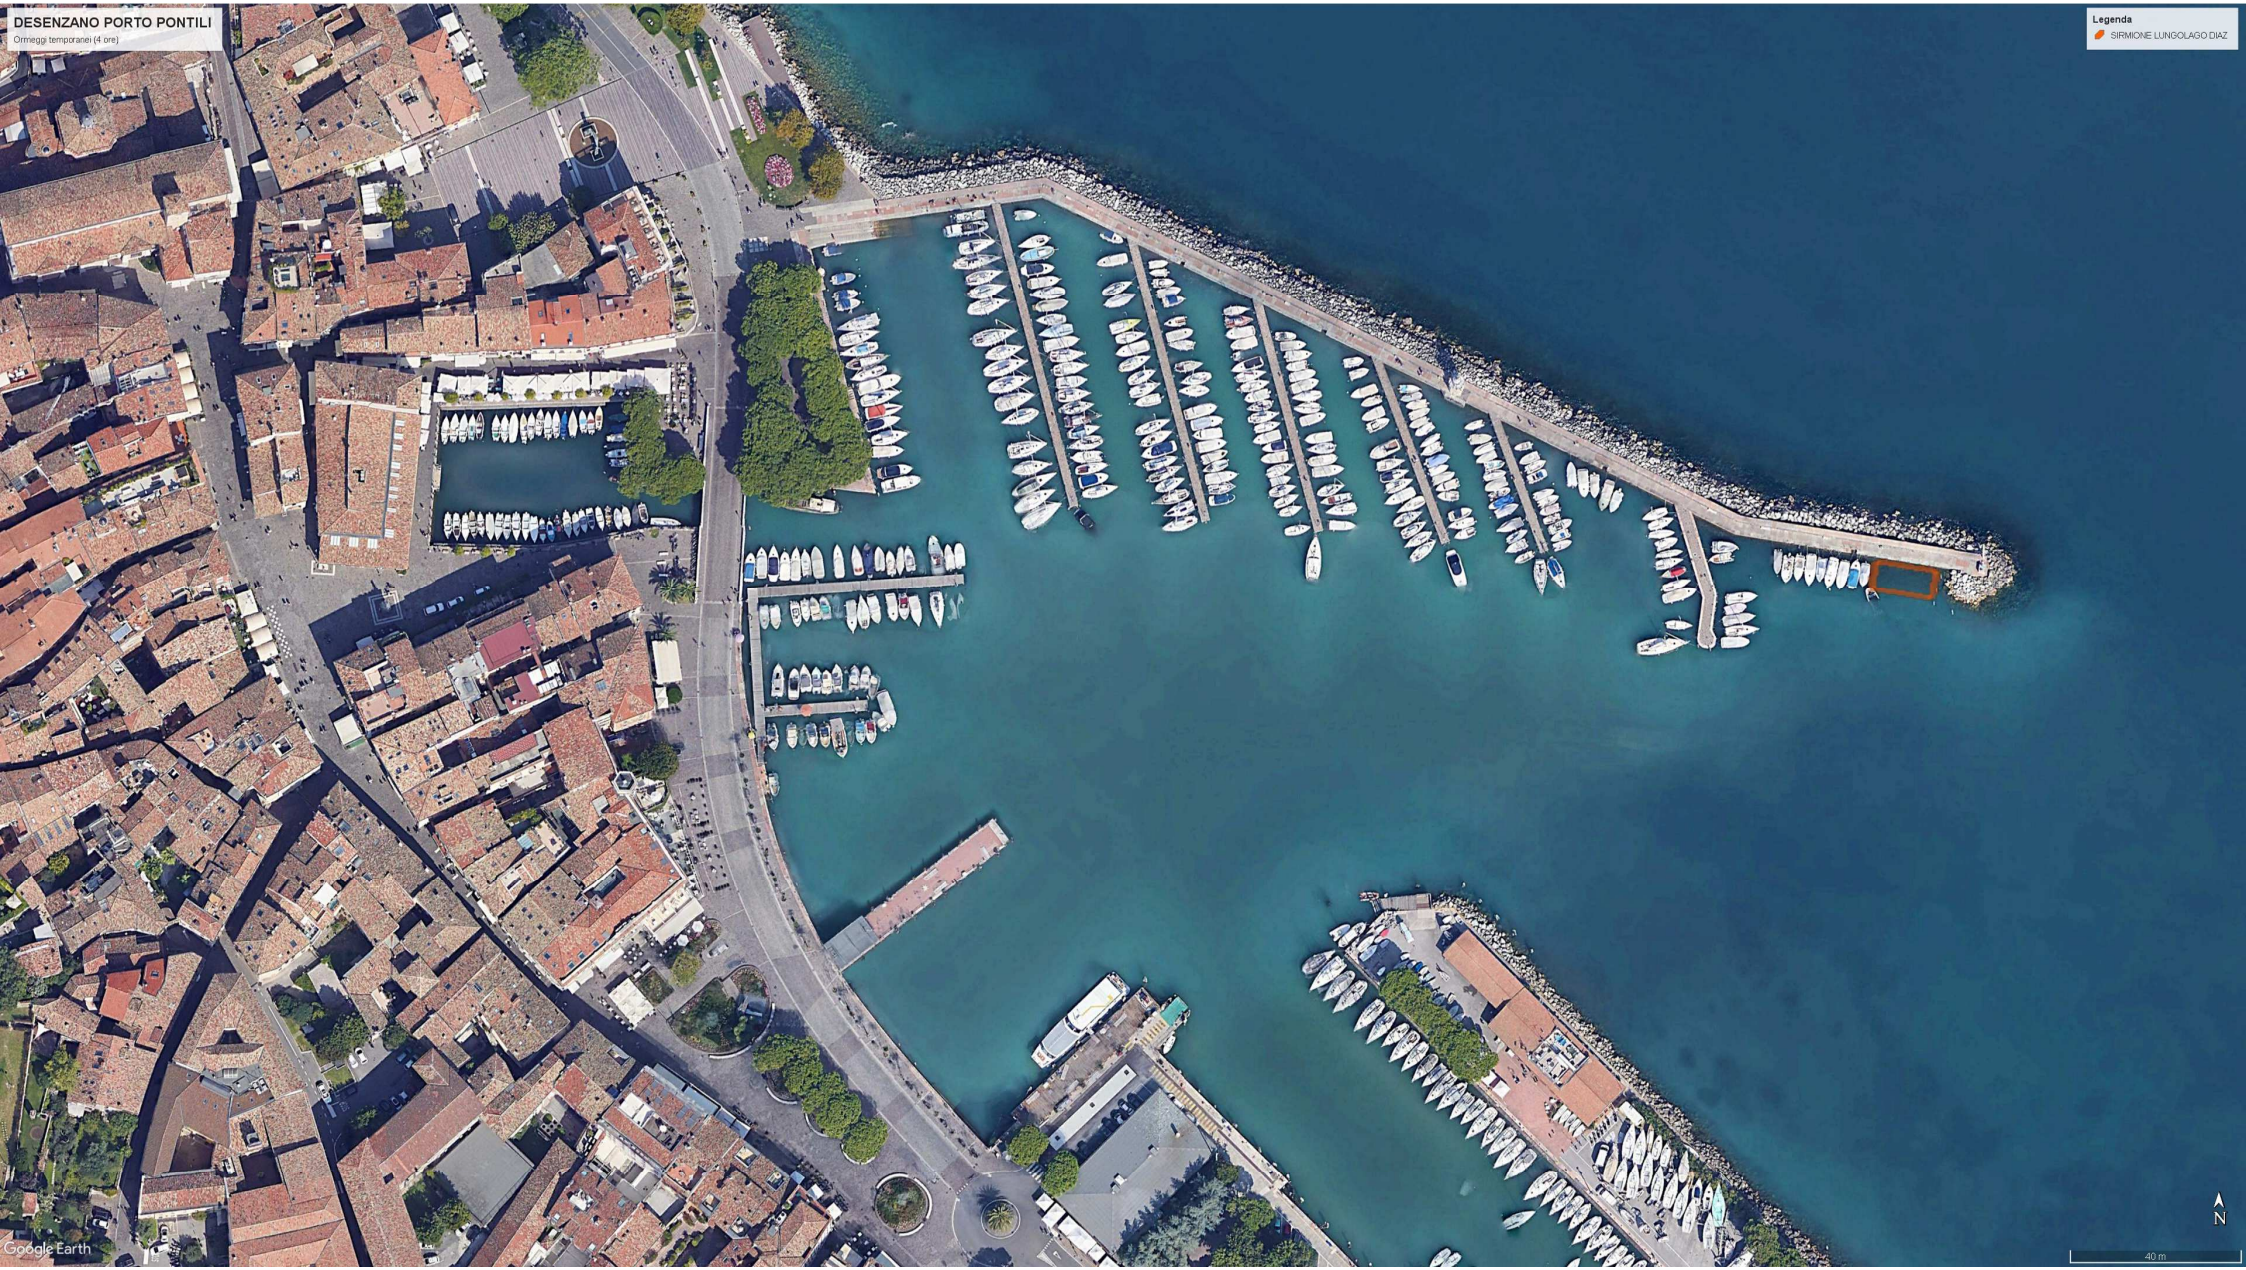

DESENZANO PORTO PONTILI
Ornaggi temporanei (4 ore)

Legenda
SIRIMONE LUNGOLAGO DIAZ

GARDONE RIVIERA LUNGOLAGO
Ormeggi temporanei (4 ore)

Legenda
SIRMIONE LUNGOLAGO DIAZ

GARGNANO LUNGOLAGO
Ormeggi temporanei (4 ore)

Legenda
SIRMIONE LUNGOLAGO DIAZ

LIMONE LUNGOLAGO
Ormeggi temporanei (4 ore)

Legenda
SIRIMONE LUNGOLAGO DIAZ

Google Earth

30 m

LUNGOLAGO SALO'
Ornaggi temporanei (4 ore)

Legenda
SIRIMONE LUNGOLAGO DIAZ

PORTO BOGLIACO
Ormeggi temporanei (4 ore)

Legenda
SIRIMONE LUNGOLAGO DIAZ

PORTO DUSANO
Ormeggi temporanei (4 ore)

Legenda
SIRIMONE LUNGOLAGO DIAZ

PORTO SAN FELICE
Ormeggi temporanei (4 ore)

Legenda
SIRMIONE LUNGOLAGO DIAZ

TOSCOLANO MADERNO LOC. BOLSEM
Ormeggi temporanei (4 ore)