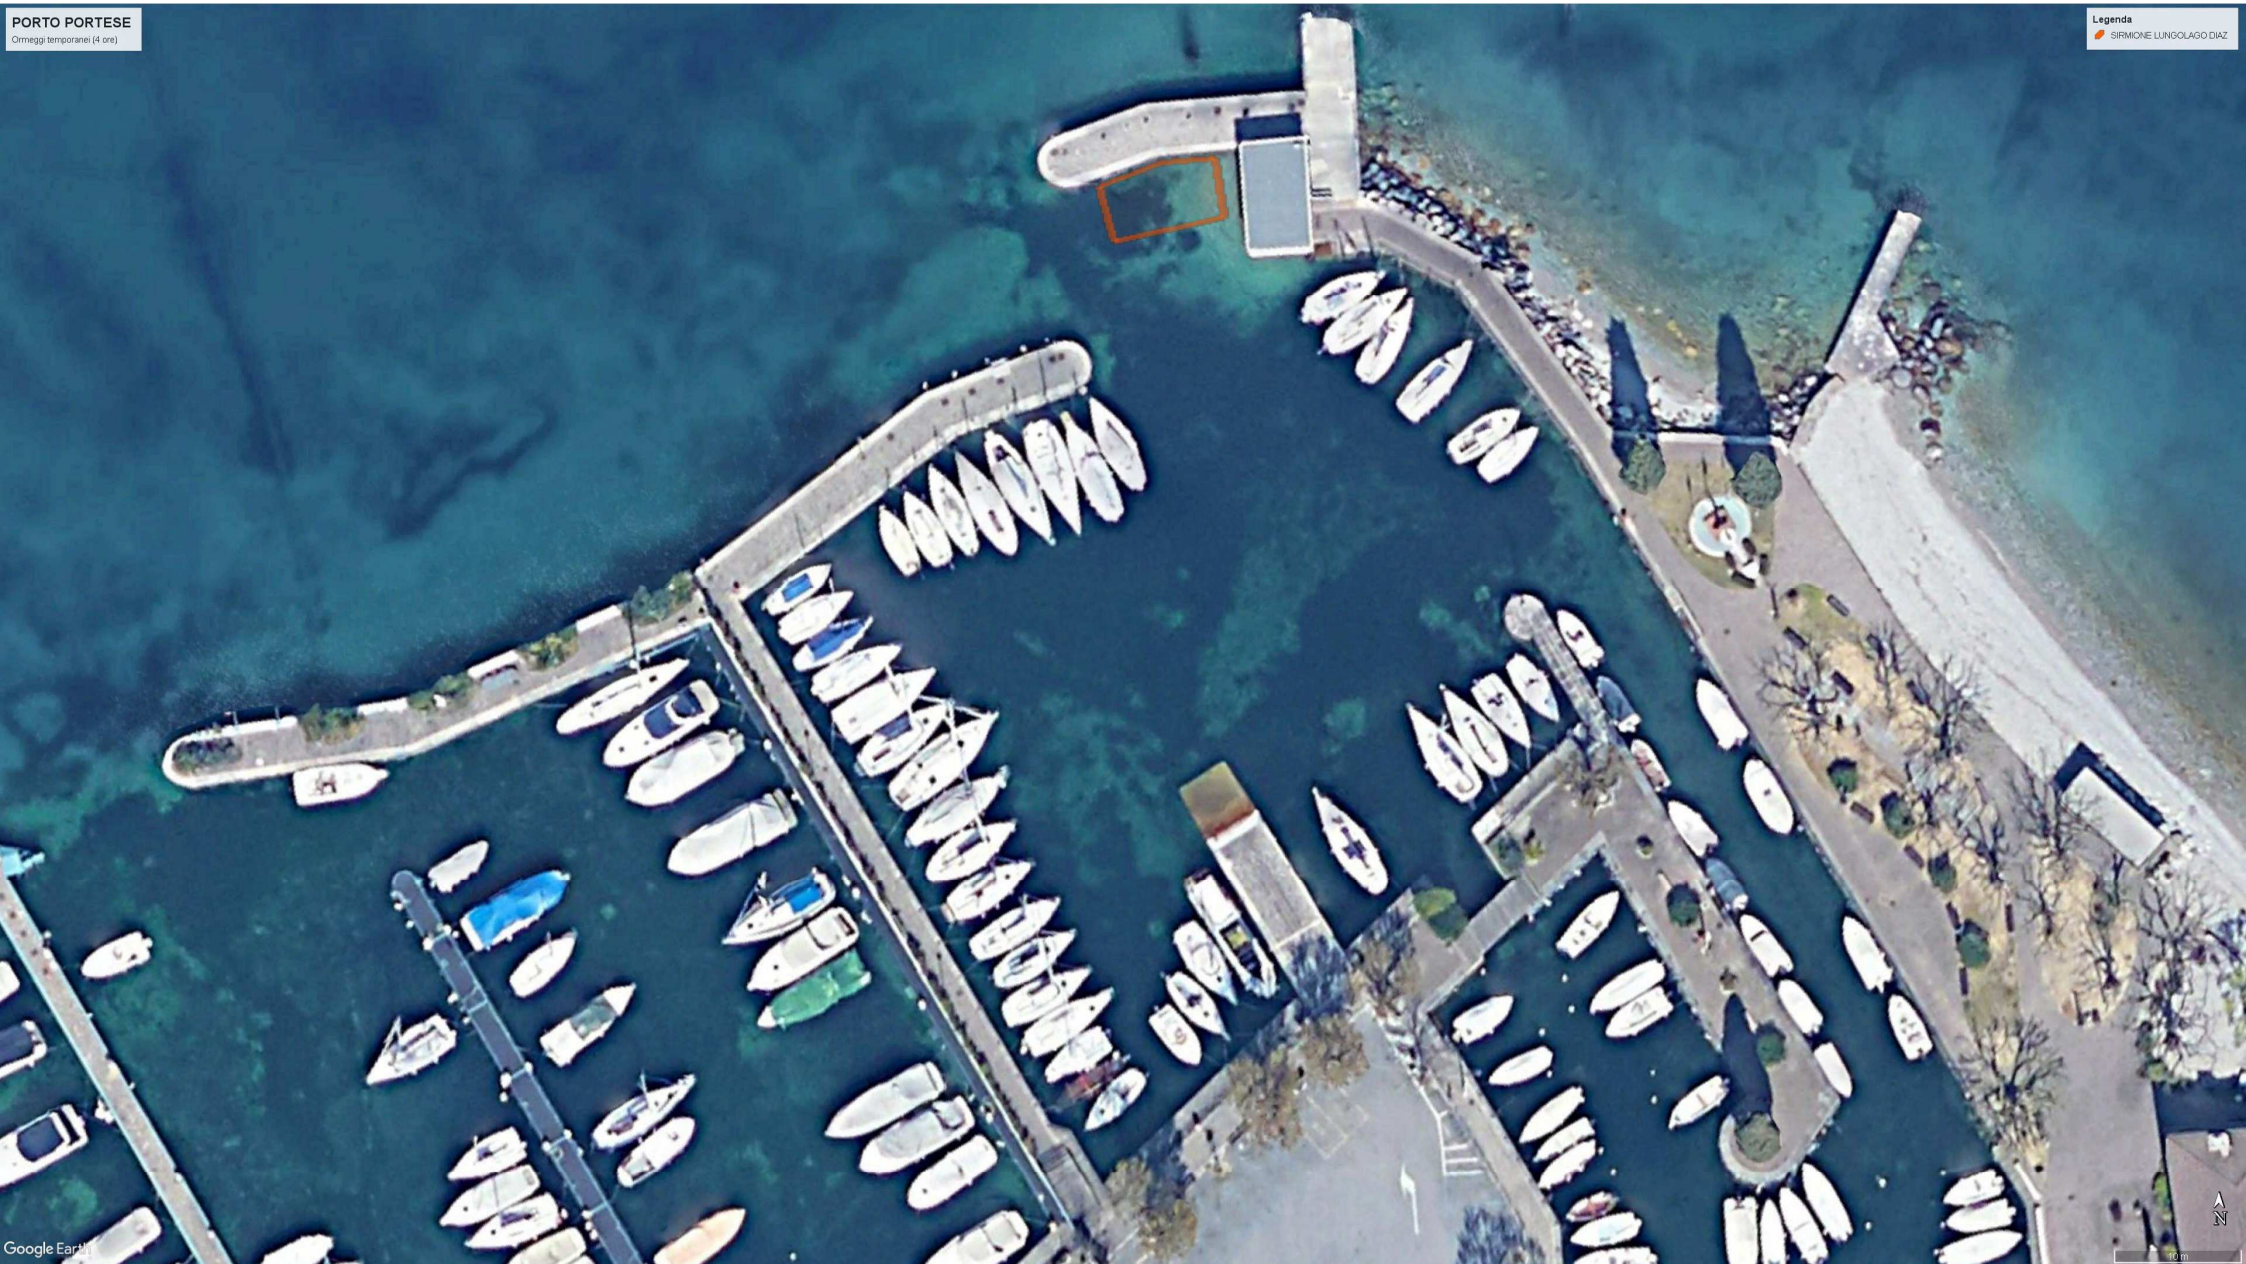

Legenda
SIRMIONE LUNGOLAGO DIAZ

LIMONE LUNGOLAGO
Ormeggi temporanei (4 ore)

Legenda
SIRIMONE LUNGOLAGO DIAZ

Google Earth

30 m

LUNGOLAGO SALO'
Ornaggi temporanei (4 ore)

Legenda
SIRIMONE LUNGOLAGO DIAZ

PORTO BOGLIACO
Ormeggi temporanei (4 ore)

Legenda
SIRIMONE LUNGOLAGO DIAZ

PORTO DUSANO
Ormeggi temporanei (4 ore)

Legenda
SIRIMONE LUNGOLAGO DIAZ

PORTO SAN FELICE
Ormeggi temporanei (4 ore)

Legenda
SIRMIONE LUNGOLAGO DIAZ

TOSCOLANO MADERNO LOC. BOLSEM
Ormeggi temporanei (4 ore)

Legenda
SIRIMONE LUNGOLAGO DIAZ

TOSCOLANO MADERNO RISTORANTE MURETTO
Ornaggi temporanei (4 ore)

Legenda
SIRIMONE LUNGOLAGO DIAZ