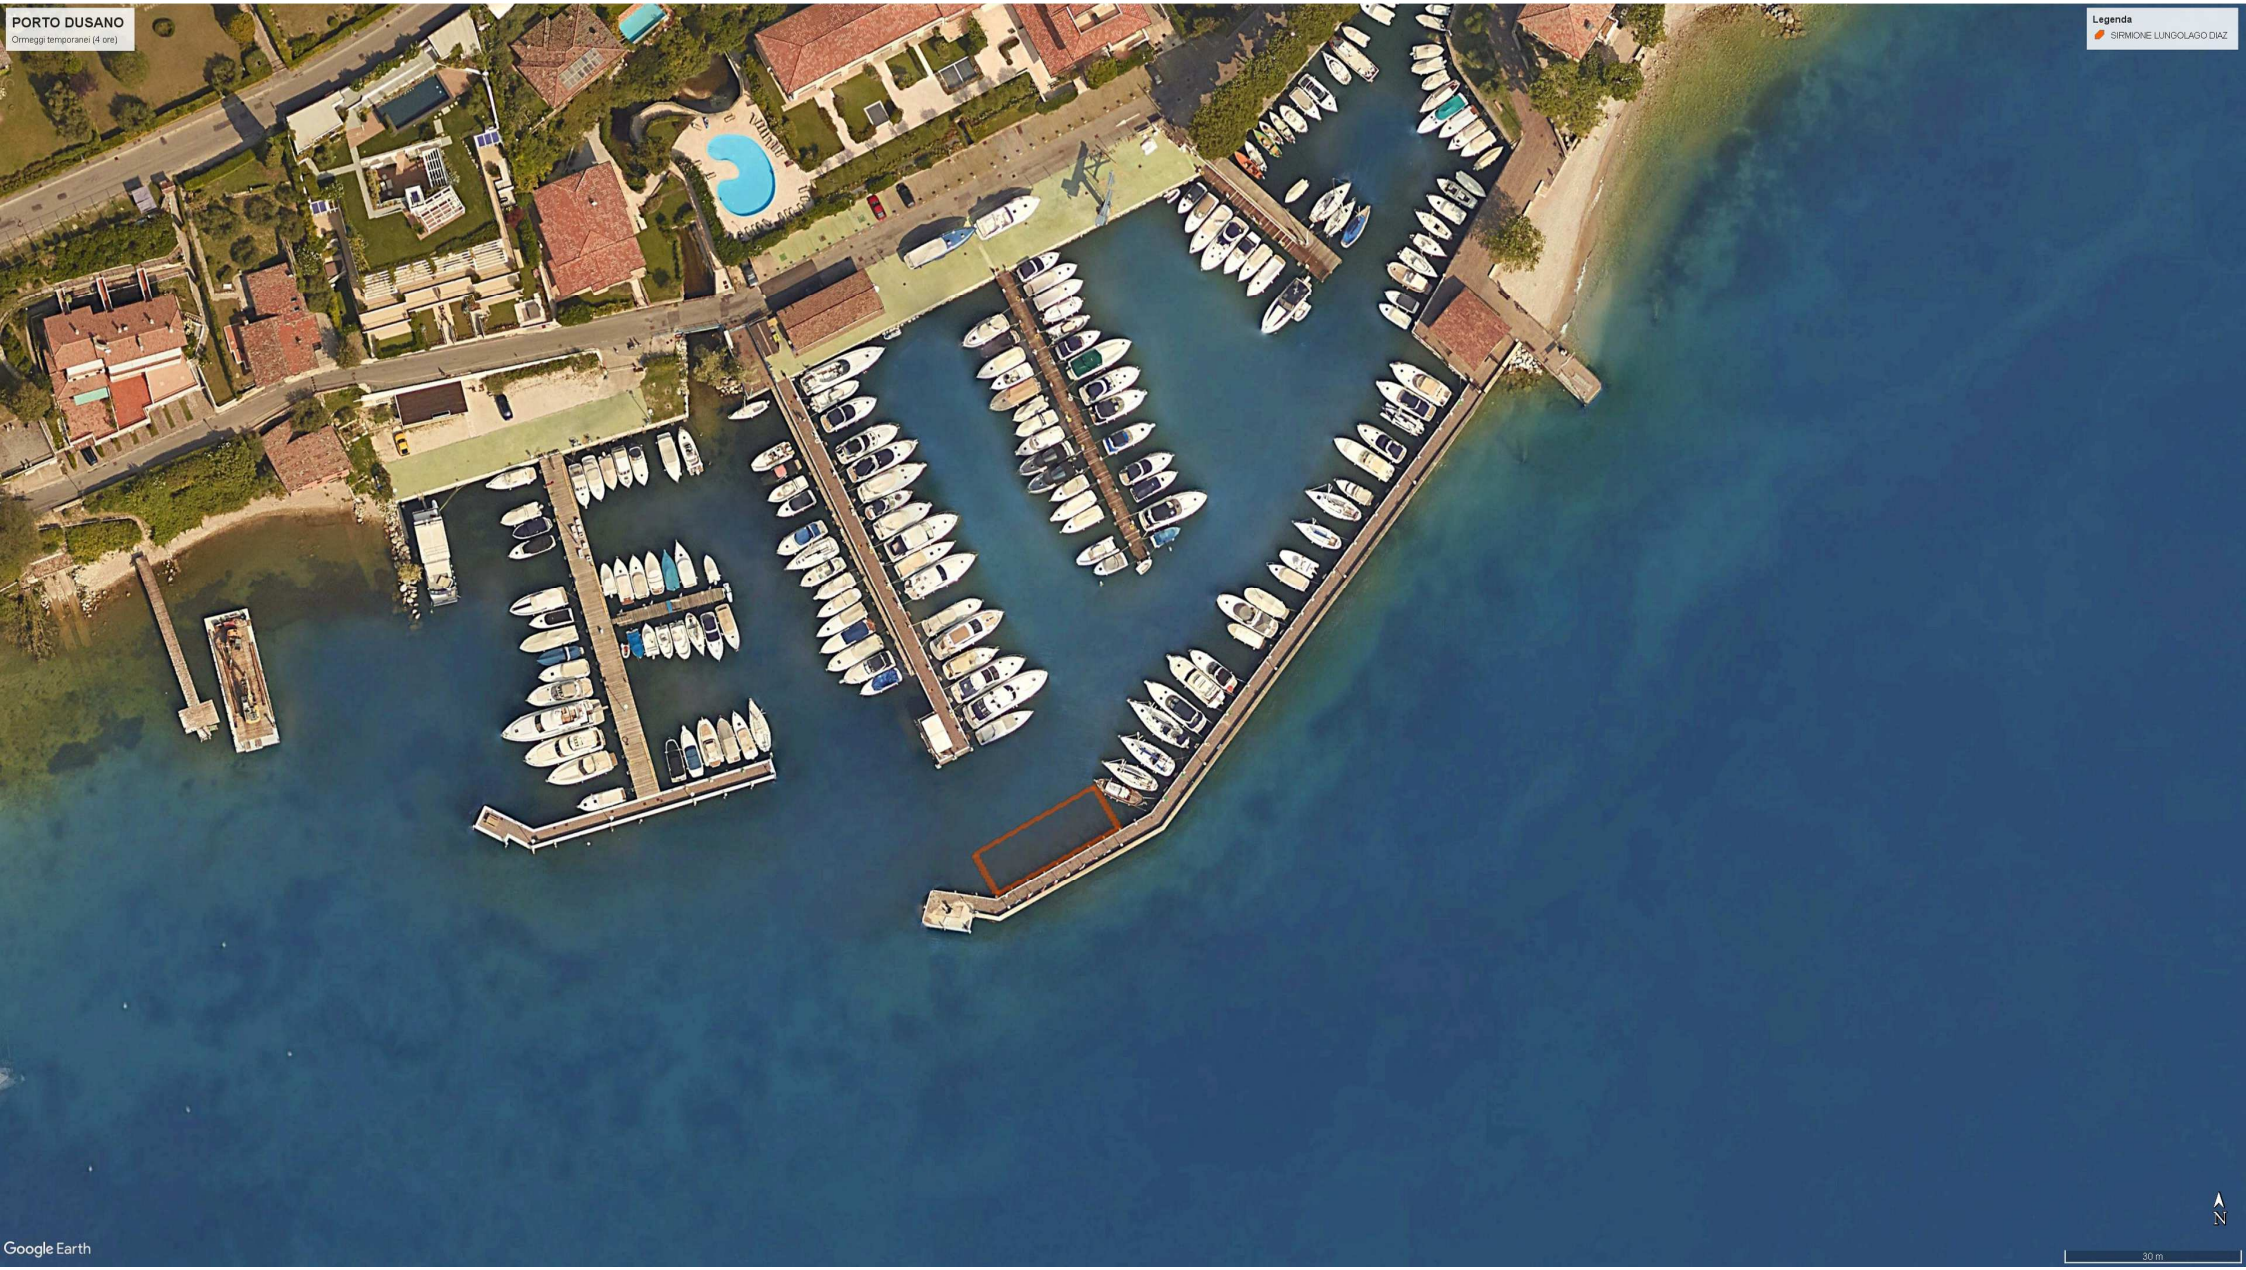

Legenda
SIRMIONE LUNGOLAGO DIAZ

LIMONE LUNGOLAGO
Ormeggi temporanei (4 ore)

Legenda
SIRIMONE LUNGOLAGO DIAZ

Google Earth

30 m

LUNGOLAGO SALO'
Ornaggi temporanei (4 ore)

Legenda
SIRIMONE LUNGOLAGO DIAZ

PORTO BOGLIACO
Ormeggi temporanei (4 ore)

Legenda
SIRIMONE LUNGOLAGO DIAZ

PORTO DUSANO
Ormeggi temporanei (4 ore)

Legenda
SIRIMONE LUNGOLAGO DIAZ

PORTO SAN FELICE
Ormeggi temporanei (4 ore)

Legenda
SIRMIONE LUNGOLAGO DIAZ

TOSCOLANO MADERNO LOC. BOLSEM
Ormeggi temporanei (4 ore)

Legenda
SIRIMONE LUNGOLAGO DIAZ

TOSCOLANO MADERNO RISTORANTE MURETTO
Ornaggi temporanei (4 ore)

Legenda
SIRIMONE LUNGOLAGO DIAZ